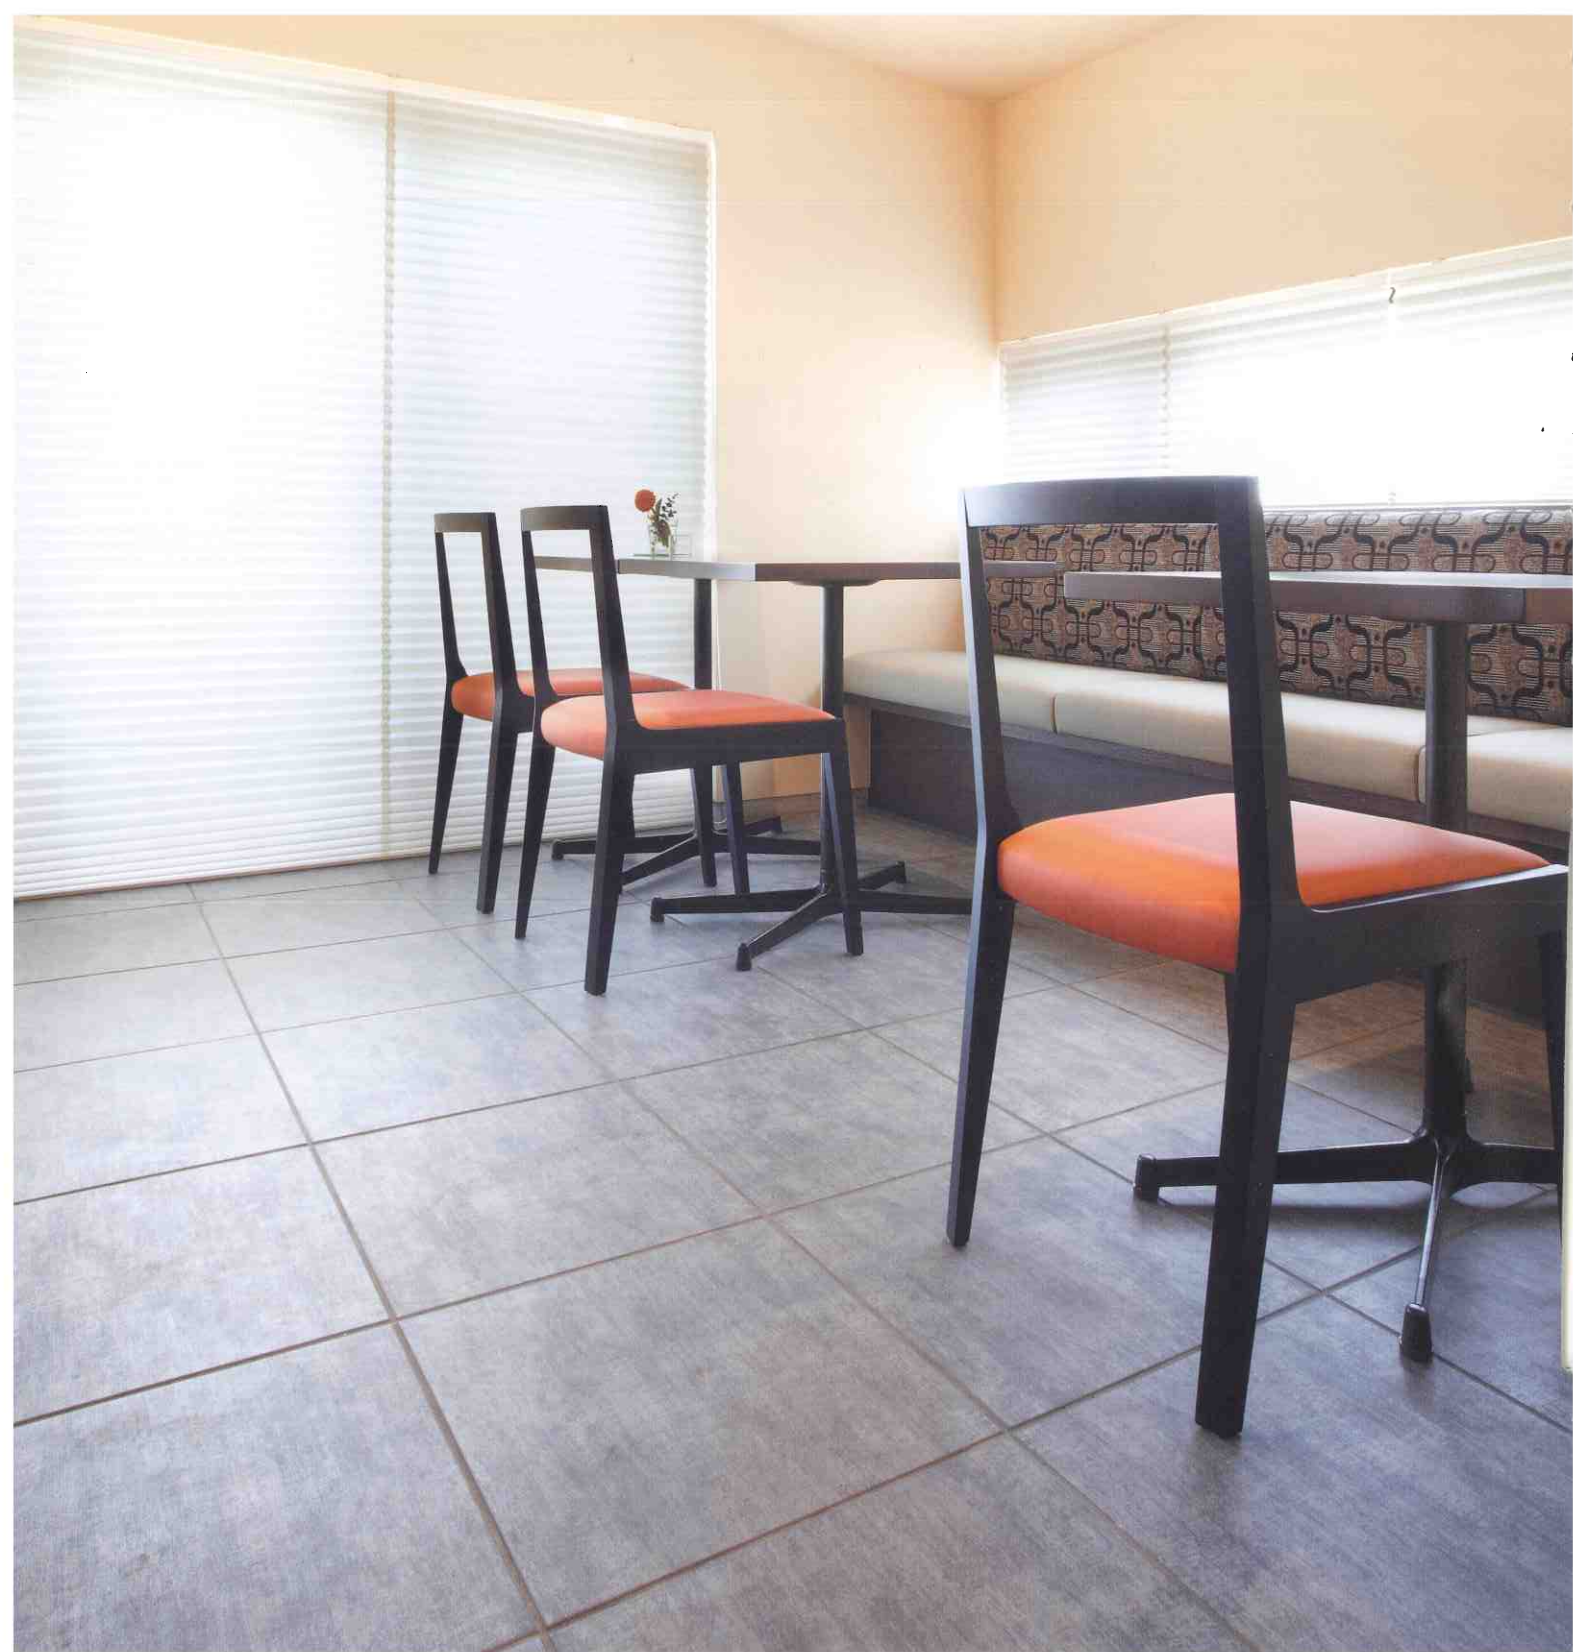

PERSONA 2009

床:IPF-400/RP-23

茶かわせみ

RISPENDE リスペンデ

鈍い輝きのもとで、金属、木、布のイメージを併せ持つ、新たな存在感。
 重厚な質感がかつてない空間への想像力を喚起させます。

■材質:I類[磁器質] | 施釉

 耐凍害

 屋内壁

 屋内床
(靴ばき)

 居室床
(靴ばき以外)

 浴室床

 屋外壁

 屋外床
玄関床

IPF-400/RP-21

IPF-400/RP-22

IPF-400/RP-23