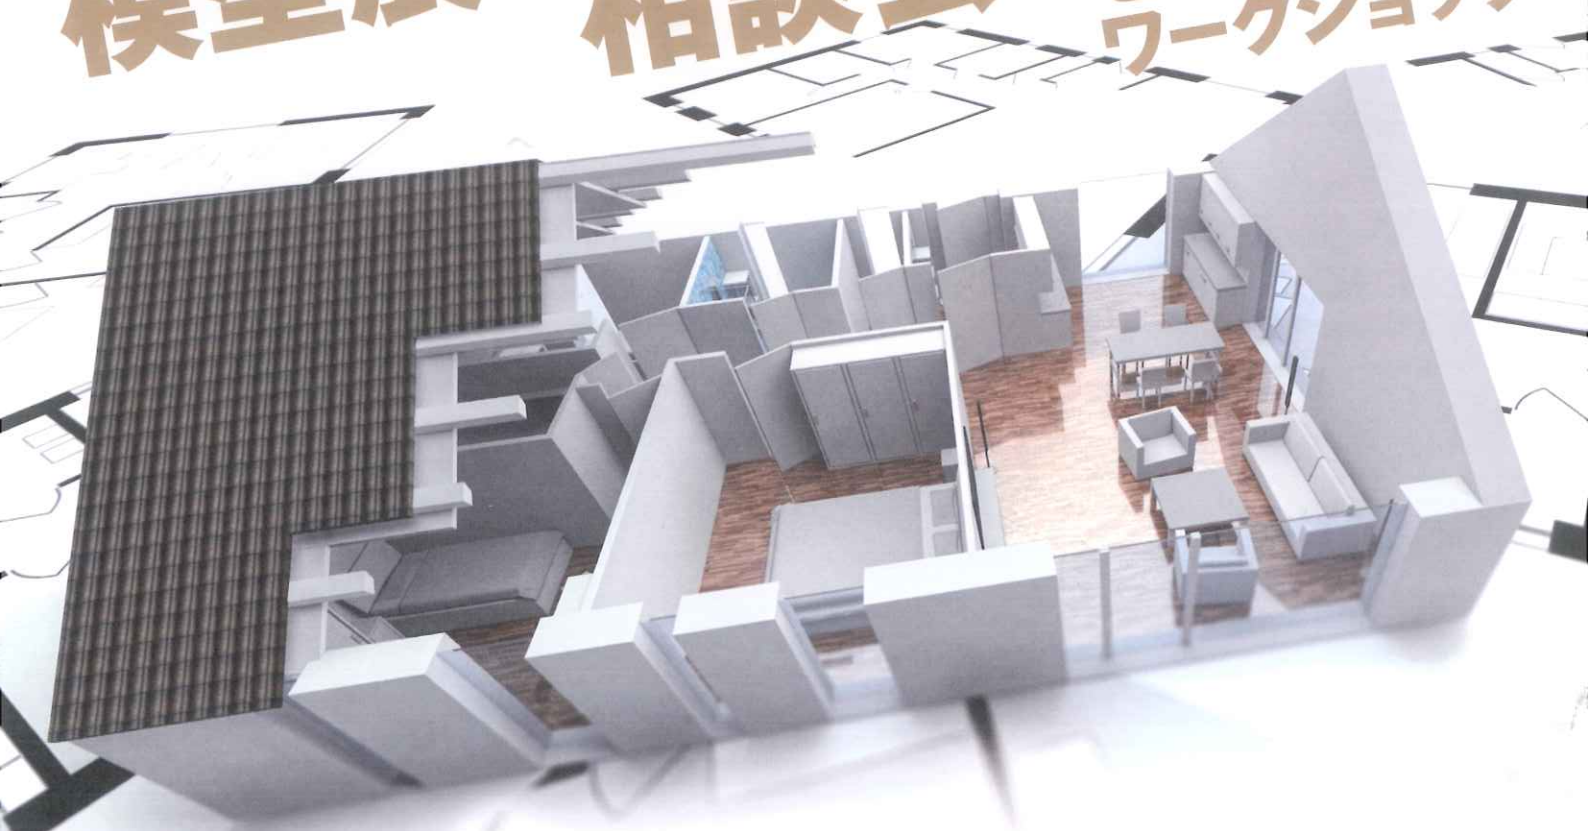

見る 聞く 感じる

建築家と

アレコレ

11日間の5店舗同時開催

2014.11.14(金) - 24(祝)月

参加無料

会場 / 「東急電鉄 住まいと暮らしのコンシェルジュ」全店舗
(目黒店 / たまプラーザ テラス店 / 鷺沼駅前店 / ニ子玉川ライズ S.C.店 / 武蔵小杉東急スクエア店)

建築家ならではの発想豊かな
模型展

住まいのこと、建築家に気軽に聞ける
相談会

大人も子どもも楽しいひとときを
セミナー & ワークショップ

東急電鉄
住まいと暮らしの
コンシェルジュ

- 石井 正博 + 近藤 民子
- 石川 利治
- 石川 直子
- 磯村 一司 + 政本 邦彦
- 一條 美賀
- 市村 宏文
- 井上 玄
- 大川 宗治
- 大塚 あや
- 北島 俊嗣
- 木原 ツトム
- 栗原 守
- 高野 洋平
- 河辺 近
- 小林 真人
- 菟田 真志 + 菟田 晶
- 佐藤 剛
- 角倉 剛
- 高橋 正彦
- 滝川 淳
- 田邊 恵一
- 筒井 紀博
- 中村 雅子
- 南部 健太郎
- 根来 宏典
- 古川 達也
- 前田 敦
- 松澤 静男
- 松下 慎太郎
- 松永 基
- 余田 正徳

建築家31会 (五十首題)